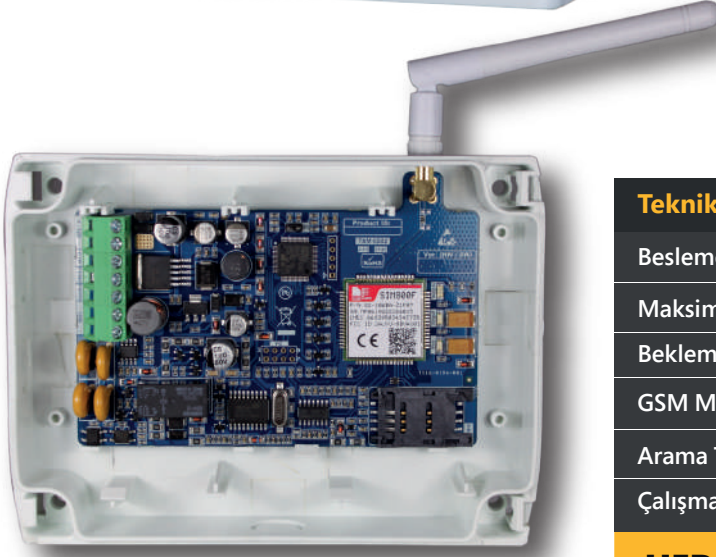

Karasal telefon hattının olmadığı yerlerde;

Hırsız Alarm Panelinin kullanıcıya arama yapmasını yada GSM hattı üzerinden haber alma merkezine bağlanmasını sağlar.

Karasal telefon hattı olan yerlerde;

Hırsız Alarm Paneline bağlanmış olan karasal telefon hattının yedeği olarak çalışır.

Karasal telefon hattı kesildiğinde devreye girer ve GSM hattı üzerinden kullanıcıların aranmasını sağlar veya GSM şebekesi üzerinden haber alma merkezine bilgi göndermeye devam eder.

Teknik Özellikler

TXM-0502

Besleme Gerilimi	10-24 VDC 300mA
Maksimum Arama Akımı	500mA
Beklemede Çekilen Akım	120mA
GSM Modem Frekansı	850/900/1800/1900 Mhz
Arama Tonu Frekansı	380 Hz
Çalışma Sıcaklığı	-20...+55°C

HER MARKA ALARM PANELİ İLE UYUMLUDUR