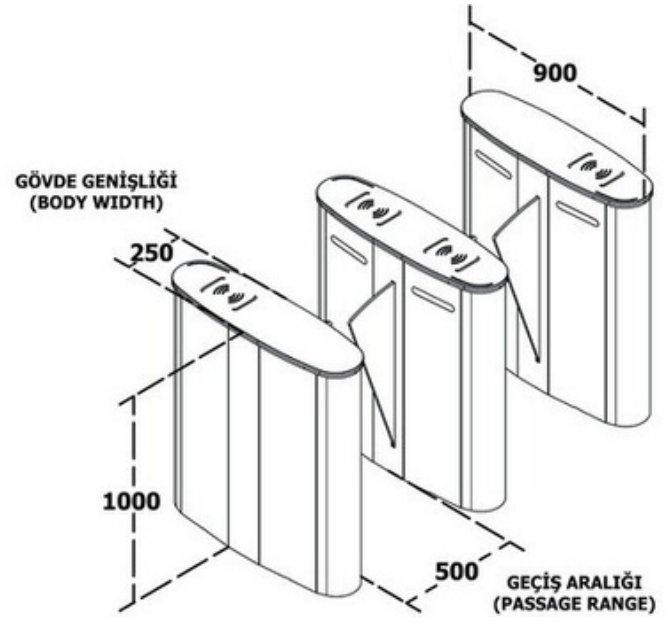

Uygulama Alanları

CYB T300 oteller, üniversiteler, iş merkezleri, bakanlıklar, bankalar, havalanları gibi özellikle iç dizayna önem verilen binalarda rahatlıkla kullanılabilir.

Materiyal

CYB T300 ana gövde 304 paslanmaz çelikten, üst kapak ekstra sağlamlaştırılmış 12 mm temperli cam, kanatlar ekstra sağlamlaştırılmış 10 mm temperli camdan üretilir. Cam kanatlara logo uygulaması yapılabilir. İstenildiği takdirde cam kanatlar pleksi malzemeden üretilir.

Genel Kullanım

CYB T300 modeline parmak izi okuyucu, kart okuyucu, yüz tanıma gibi her türlü geçiş kontrol cihazı entegre edilebilir. Bu amaç için opsiyonel okuyucu ayağı Makim tarafından üretilir. Geçiş hakkı verildiğinde kanatlar otomatik olarak açılır ve geçiş tamamlandığında tekrar kapanır. Geçiş yapılmadığı takdirde, 15 saniye CYB T300 açık bekler ve buzzer ile sesli uyarı verdikten sonra kapanır. Özel sensörler sayesinde yetkisiz geçişler engellenir. Geçiş aralığı 50 cm aralığındadır. Ayrıca kanatlar arasında sıkışma tehlikesine karşı, özel güvenlik sensörü bulunmaktadır. CYB T300'ün iki tarafında, geçiş yönünü gösteren yeşil ve kırmızı renkle de LED ışıklar bulunur.

Kontrol / Çalışma Voltajı	100-230 VAC 50/60 Hz
Güç Tüketimi	58 W
Çalışma Sıcaklığı	- 20° C - + 70° C
Geçiş Hızı	20-30 Kişi / Dakika
Açılış/Kapanış Süresi	0,50 - 0,70
Geçiş Aralığı	Max. 500 mm
Ağırlık	Single : 55 Kg Double : 70 Kg
Kullanım Alanları	İç Ortam
Gövde	304 Paslanmaz Çelik
Üst Kapak	6 mm temperli cam / op:8 mm plexy glass, 20 mm ahşap
Kanatlar	10 mm Temperli Cam
Opsiyonel Aksesuarlar	Biyometrik okuyucu, kart okuyucu, buton, uzaktan kumanda, sayaç bağlantısı, otomatik açılım rölesi
Koruma	IP 42
Güvenlik Seviyesi	●●●○○