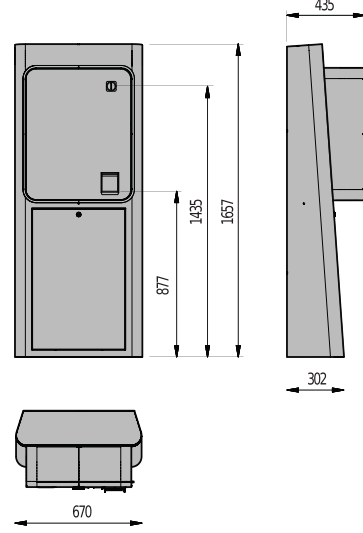

ESPAS 30-P ULTRA

ESPAS 30 ULTRA

ESPAS 30-P ULTRA otomatik ödeme istasyonu profesyonel kablolu otopark sistemlerine otomatik kasa hizmetleri için en yüksek performansı sunan cihaz sunmak üzere tasarlanmıştır.

Bu ünite sistemin diğer elemanları arasında bir bileşen olarak kablolu bir ağda çalışır.

Çeşitli bileşenler arasında açık ayırımı, basit ve modern grafik arayüzü, sesli ve LED'li kılavuzları sayesinde kullanıcıya ödeme işlemlerinin tüm adımlarında rehberlik edilir.

Tüm ihtiyaçları karşılamak için ileri düzey modülerliği sayesinde ödeme istasyonunun birden fazla sürümü mümkündür.

ESPAS 30-P ULTRA	
Besleme gerilimi	230 VAC ±10%, 50Hz-60Hz
Maks güç tüketimi	350 W
Rölanti güç tüketimi	150 W
Çalışma sıcaklığı	0 ÷ 50 °C
Boyutlar	1657 x 670 x 435 mm
Brüt ağırlık	100 kg
Standart iletişim arayüzü	TCP/IP
Standart renk	RAL7015
Malzeme	2,0 mm kalınlığında DD11 (UNI EN 10111) çelik sac dolap, ön kapak 3,0 mm kalınlığında; aşınmaz ve çizilmez polikarbonattan ön panel,

Kod	Ad	Dokunmatik ekran	Bilet okuyucu / yazıcı modülü	IP intercom	Veri yolu intercom	Banknot alıcı	Madeni para giriş ağızı	Madeni para alıcı	Kağıt para geri dönüştürücü	kredi kartı	ikinci barkod indirim okuması.
PA1D402R10000	ESPAS 30-P ULTRA EUR CC-FRA RF	●	●							●	●
PA1D402R11000	ESPAS 30-P ULTRA EUR CC-FRA RF CIT-BUS	●	●		●					●	●
PA1D402R12000	ESPAS 30-P ULTRA EUR CC-FRA RF CIT-IP	●	●	●						●	●